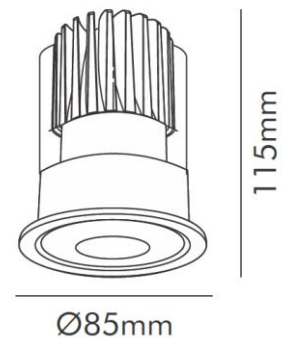

### DIMENSION :

Diameter : Ø85mm

Cut Out : Ø70mm

Depth : 115mm

### OTHER FUTURES :

- Dimmable & Non Dimmable Options
- Non - Flickering
- Easy Installation

Ø70mm

Ø85mm

Project Detail : \_\_\_\_\_

Ref : \_\_\_\_\_

Date : \_\_\_\_\_

Rev : \_\_\_\_\_