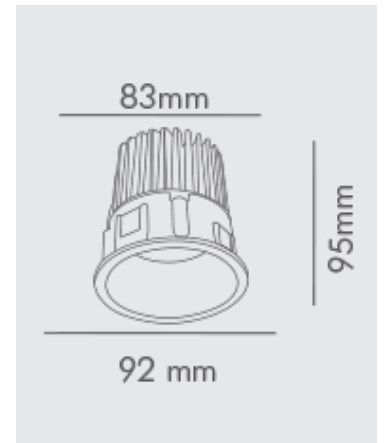

APPLICATIONS :

- Offices
- Residences
- Hotels

Project Detail : _____

Ref : _____

Date : _____

Rev : _____