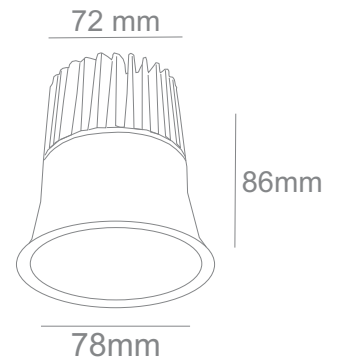

CONTROL

Switching
Dimming :
1-10 Analog
0-10 Analog
Dsi
Dali
Triac
Leading & Trailing

Project Detail : _____

Ref : _____

Date : _____

Rev : _____