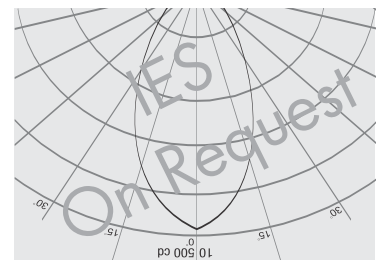

Project Detail : _____

Ref : _____

Date : _____

Rev : _____