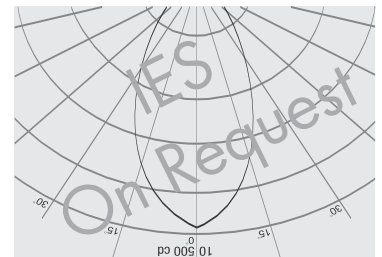

Project Detail : _____

Ref : _____

Date : _____

Rev : _____