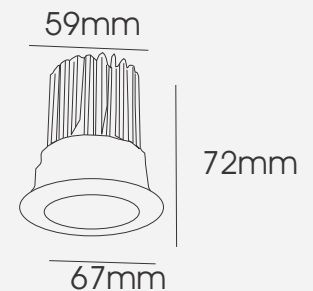

APPLICATIONS :

Showroom
Offices
Residences
Hotels

Project Detail : _____

Ref : _____

Date : _____

Rev : _____