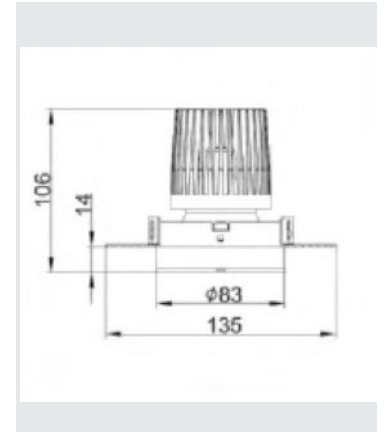

CATEGORY :

Type : Trimless Recessed Down Light

Project Detail : _____

Ref : _____

Date : _____

Rev : _____