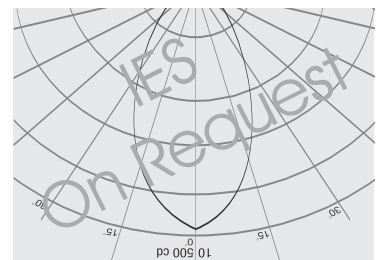

APPLICATIONS :

- Commercial & Residential Lighting
- Hotels
- Showrooms
- Offices And Reception Areas

Project Detail : _____
_____
Ref : _____
_____
Date : _____
_____
Rev : _____
_____
_____