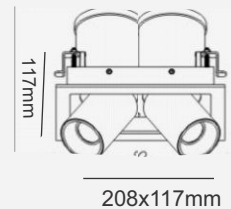

Project Detail : _____

Ref : _____

Date : _____

Rev : _____