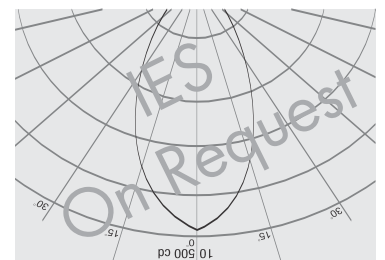

Project Detail : _____

Ref : _____

Date : _____

Rev : _____