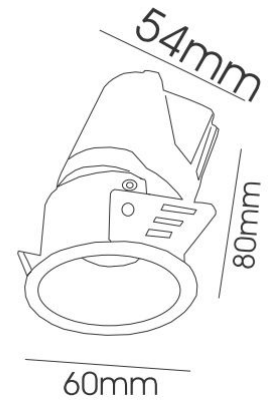

APPLICATIONS :

- Showrooms
- Offices
- Residences
- Hotels
- Bar

Project Detail : _____

Ref : _____

Date : _____

Rev : _____