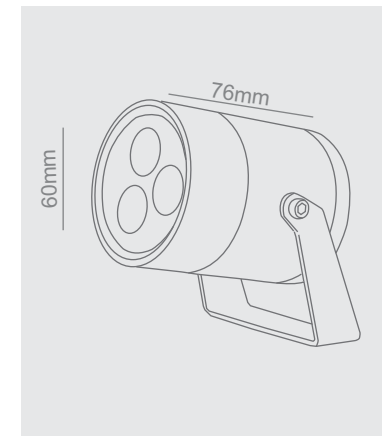

Other Features :

- Specifically Designed For Outdoor Use.
- Low Maintenance

Project Detail : _____

Ref : _____

Date : _____

Rev : _____