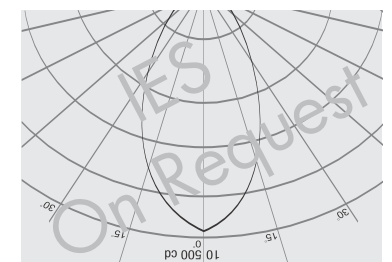

Other Features :

- Specifically Designed For Outdoor Use.
- Low Maintenance

Project Detail : _____

Ref : _____

Date : _____

Rev : _____